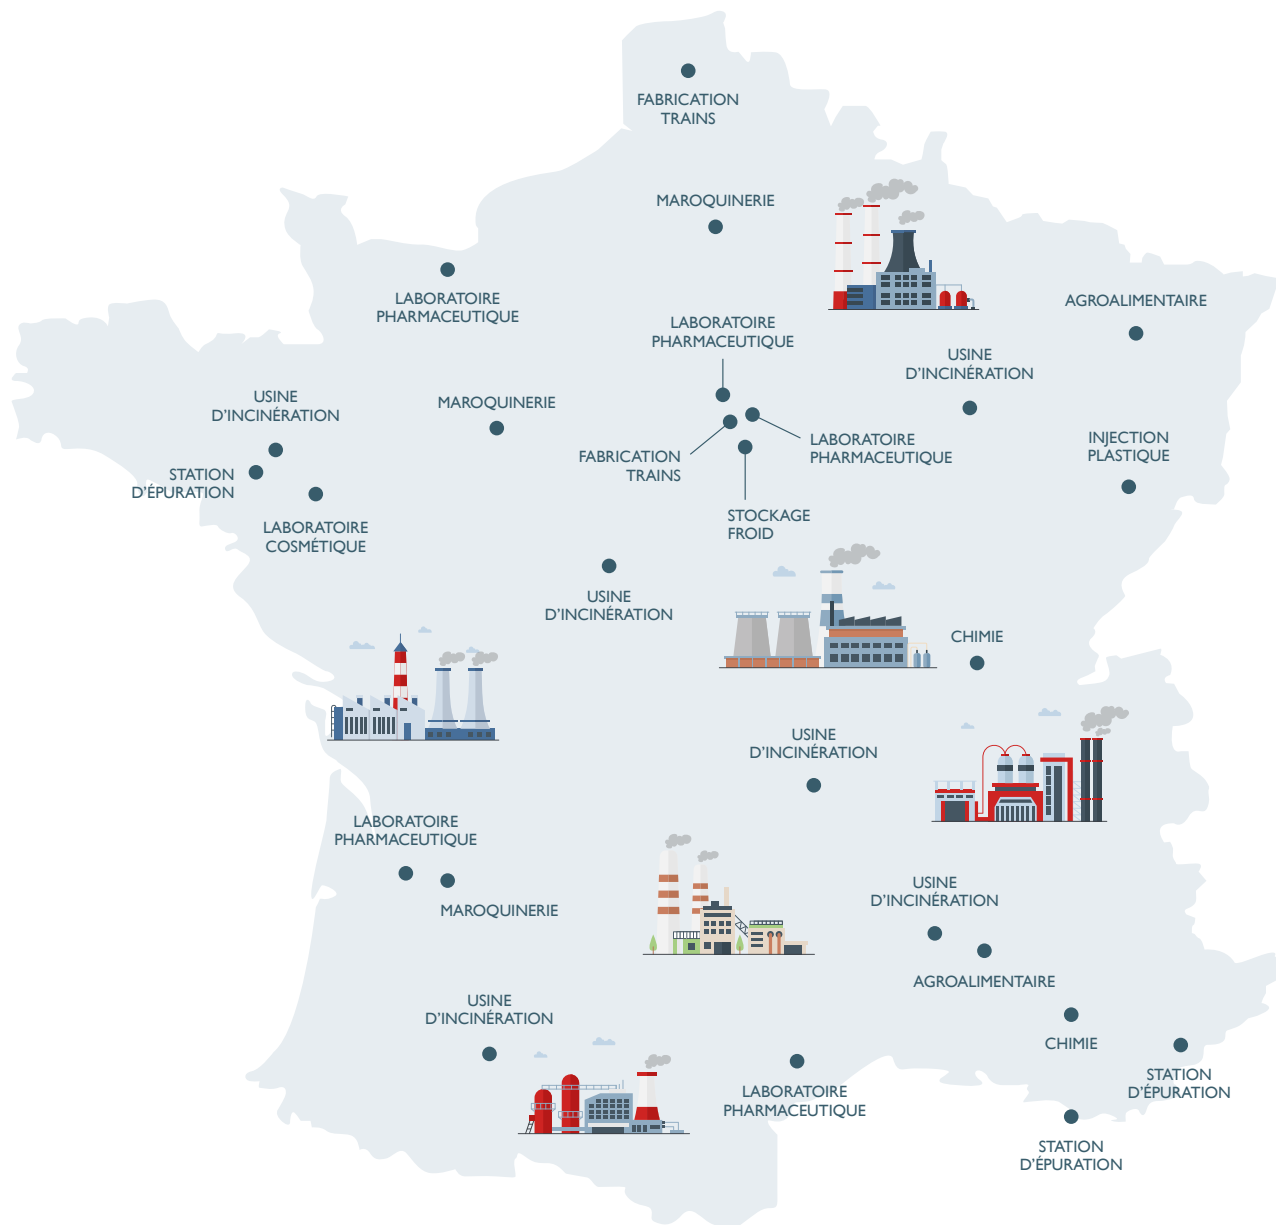

Naldeo Technologies
& Industries a créé cette offre
pour répondre à vos enjeux.
80 sites industriels audités

Naldeo
TECHNOLOGIES & INDUSTRIES

INFORMATIONS ET CONTACT

naldeo-technologies-industries.com
technologies.industries@naldeo.com
05 59 64 86 48

NOS SITES

TARNOS
Espace Technologique Jean-Bertin
19, rue Hélène Boucher
40220 Tarnos, France

PLATEAU DE SACLAY
Parc des Algorithmes
25, Route de l'Orme
91190 Saint-Aubin, France

LYON
55 rue de la Villette
69003 Lyon, France